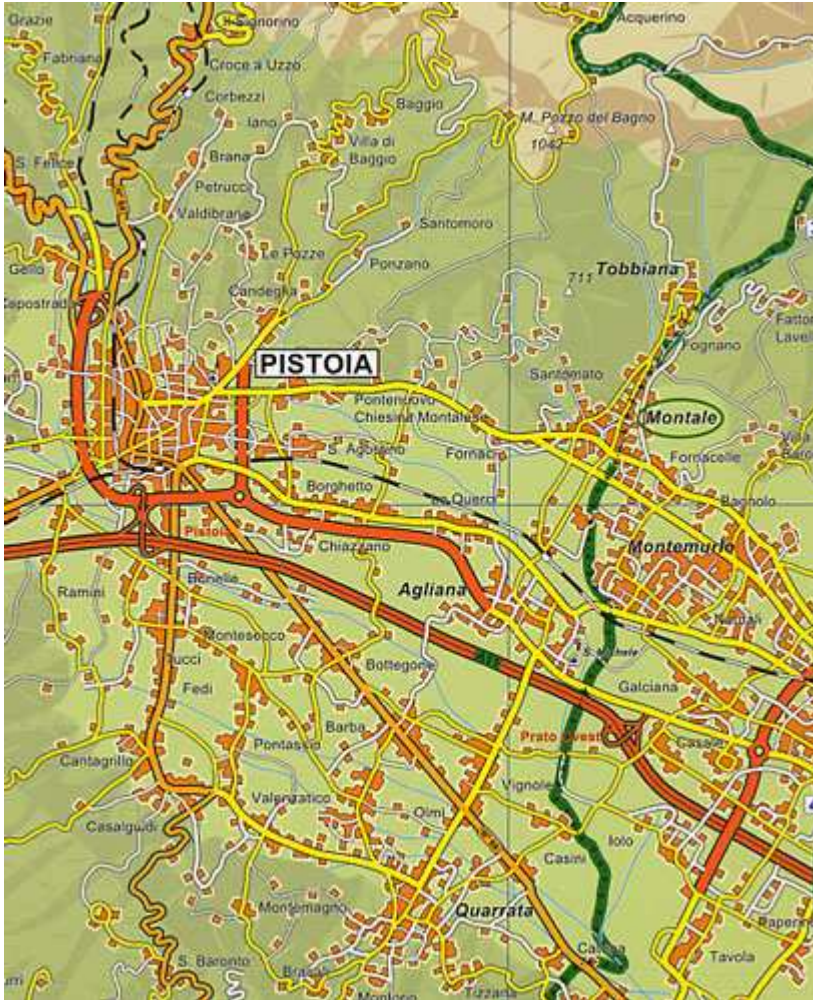

L'Area Geografica Locale e Collegamenti

Collegamenti Autostradali:

Autostrada A11

- Provenendo da Est - Uscita Prato Ovest e poi proseguire verso Agliana e quindi Montale
- Provenendo da Ovest - Uscita Pistoia e poi proseguire verso est, Montale

Collegamenti Ferroviari: Linea Firenze-Viareggio

Stazione Ferroviaria Montale-Agliana

Collegamenti Autobus:

- Da Pistoia Linea CO.PI.T. n. 19
- Da Prato Linea C.A.P. n. 5

Collegamenti Aerei:

- Aeroporto di Firenze
- Aeroporto Galileo Galilei di Pisa